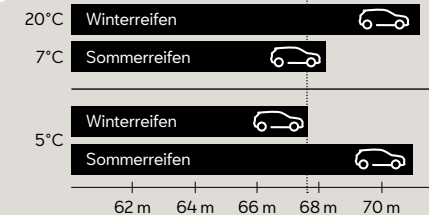

### Bremsweg bei Nässe (bei 100 km/h)